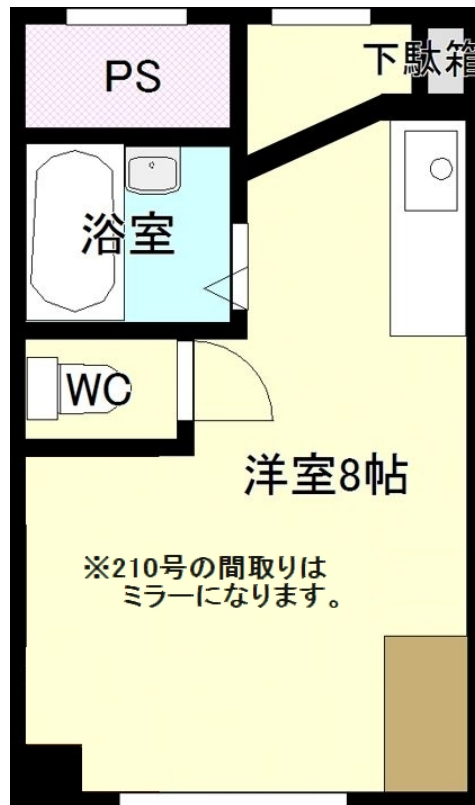

ローズ本町210号

賃料	3.4万	間取り/専有面積	1R / 18㎡
共益費	0円	築年月	昭和62年11月
敷金 / 礼金	0円/1ヶ月	所在地	和歌山県和歌山市東釘貫丁2丁目61
保証金 / 敷引		交通	南海線和歌山市駅より徒歩9分
駐車場	有り 10,800円	現況	即入居可

写真/間取り図

写真

間取り図

物件概要

プロパンガス 上水道 下水道 バス専用 トイレ専用
 洗面台 エアコン 照明器具付 洋服収納家具付 ベッド付
 1階駐車場にコインランドリー有り