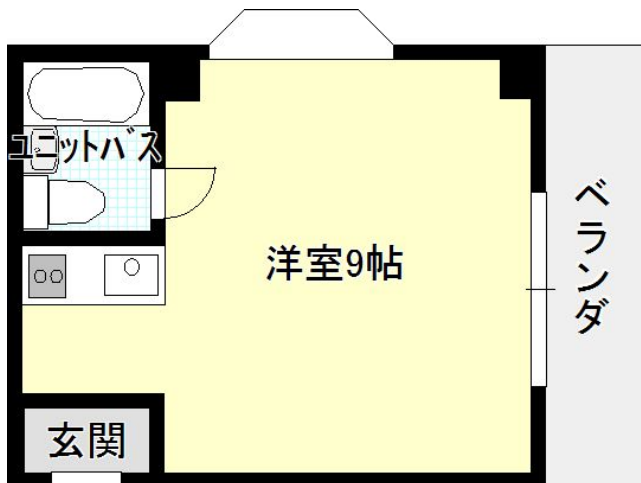

グランセオ屋形2C号

賃料	3.4万	間取り/専有面積	1R / 18㎡
共益費	2,000円	築年月	昭和62年10月
敷金 / 礼金	0円/1ヶ月	所在地	和歌山県和歌山市屋形町4丁目14-1
保証金 / 敷引		交通	屋形町バス停より徒歩100m
駐車場	無し	現況	即入居可

写真/間取り図

写真

間取り図

キッチン

物件概要

プロパンガス 上水道 下水道 エレベータ IHクッキングヒーター
 ユニット(バス・トイレ・洗面) エアコン 照明器具付