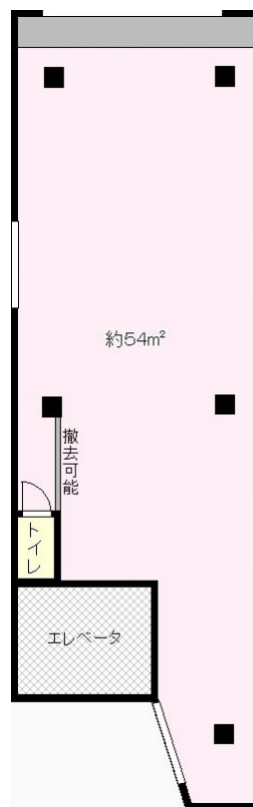

## ローズぶらくり2F

賃料	5万円+税	間取り/専有面積	/ 54㎡
共益費	5,400円	築年月	平成3年4月
敷金 / 礼金	0円/1ヵ月	所在地	和歌山県和歌山市本町2丁目31
保証金 / 敷引		交通	南海本線 和歌山市駅より徒歩10分
駐車場	無し	現況	即入居可

スケルトン、改装自由

写真/間取り図

写真

間取り図

物件概要